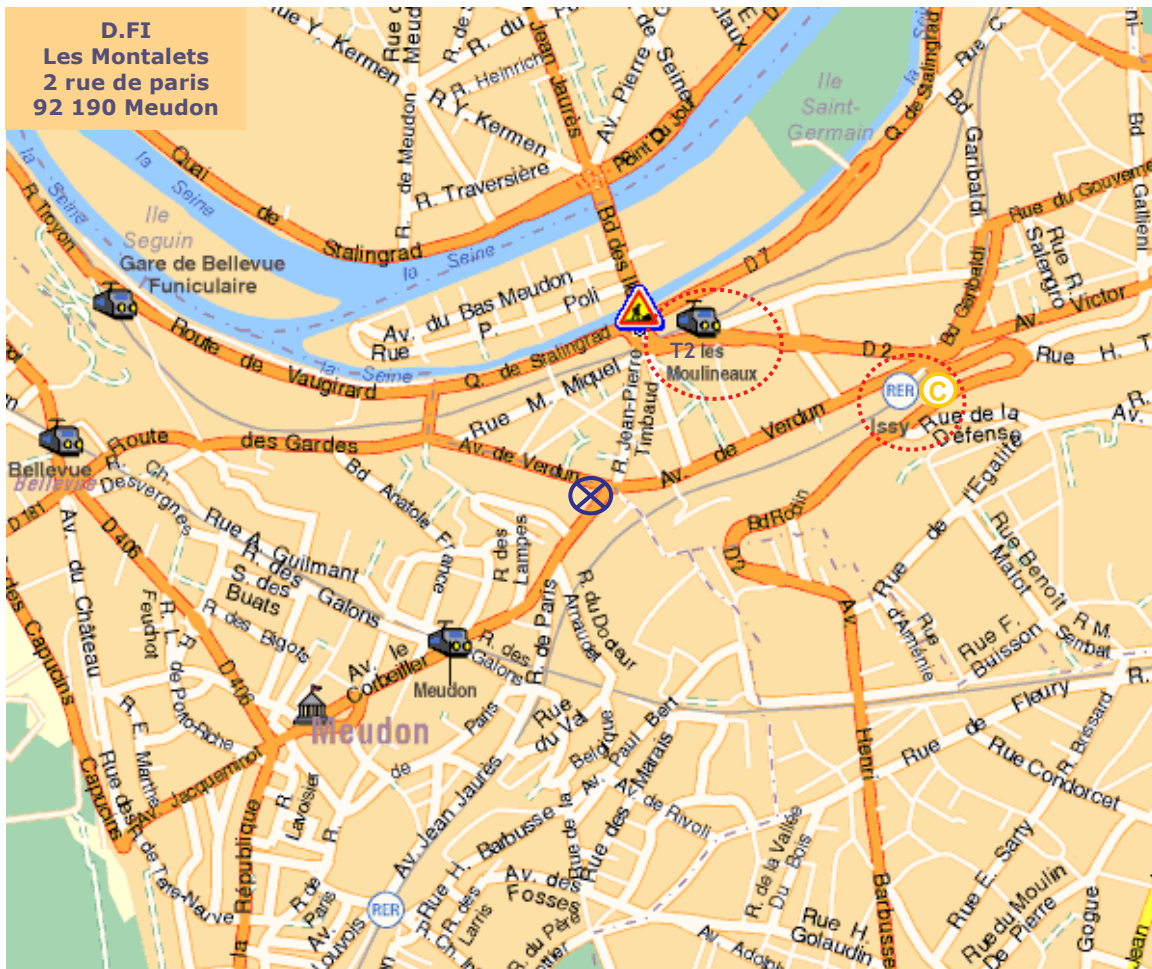

Plan d'accès au Groupe D.FI

Pour vous rendre chez D.FI en transports en commun

TRAM : **Ligne T2** arrêt
Les Moulineaux

Métro : **Ligne 12** jusqu'à
Mairie d'Issy puis
Bus 123 arrêt
Chemin des Vignes
Ou

Ligne 9 jusqu'à
Porte de St Cloud puis
Bus 189 arrêt
La Ferme

RER : **Ligne C** jusqu'à Issy suivre
Avenue de Verdun jusqu'à
rue de Paris